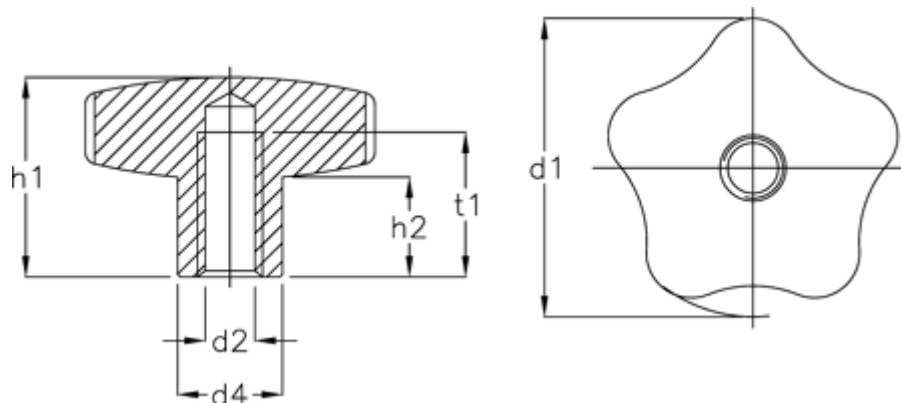

Varenummer: 20545470

Beskrivelse: E+G Håndknop GN 5336-60-M 12-E-MT

## Mål

d1	= 60
d2	= M12
d4	= 21
H1	= 40
H2	= 20.0
t1 min.	= 22